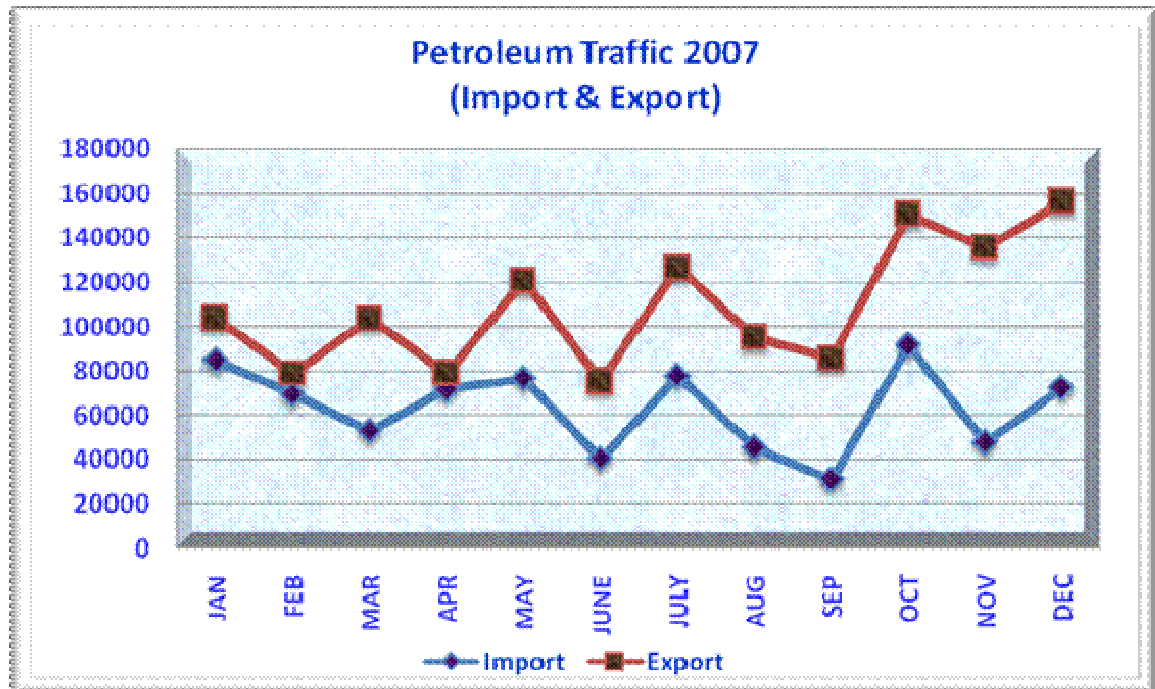

Numbers of Ships Called Portsudan 2003 -2007

No. Of Ships Called Port Sudan

At 2003 - 2007

Month	2003	2004	2005	2006	2007
Jan	94	152	171	109	89
Feb	118	82	105	92	83
Mar	105	107	185	115	97
April	100	116	95	118	83
May	114	132	155	116	99
June	90	115	127	103	89
July	98	106	130	109	86
Aug	101	112	119	96	84
Sep	92	108	105	108	85
Oct	109	106	101	84	80
Nov	95	108	109	77	73
Dec	100	135	110	107	66
Total	1216	1379	1512	1234	1014

Tones / Portsudan 2003 - 2007

Import & Export Traffic In Port Sudan 2003 - 2007

Year	2003	2004	2005	2006	2007
Import	934141	1017134	887140	1584181	1729805
Export	4113791	5652882	7514187	7686009	6219163

Animal Resources At 2003 – 2007

Containers Traffic 2003 - 2007

Container Traffic 2003-2007 (Te'us)

Year	Export Container Te'us			Import Container Te'us			Total Container Te'us		
	Full	Empty	Tonnage	Full	Empty	Tonnage	Full	Empty	Tonnage
2003	81871	244	1092125	24675	49817	547288	106546	50061	1639413
2004	106831	67	1329487	26369	72244	540568	133200	72311	1870055
2005	142435	99	1494627	25108	105743	543360	167543	105842	2037987
2006	170858	3	1453840	25536	132293	549352	196394	132296	2003192
2007	172858	106	1458067	26960	142228	558170	199818	142334	2016237

Petroleum Traffic 2007

(Import & Export)

Month	Import	Export	Total
JAN	84365	19253	103618
FEB	69216	9571	78787
MAR	52891	50744	103635
APR	71766	7220	78986
MAY	76566	44161	120727
JUNE	40279	35030	75309
JULY	77740	48798	126538
AUG	45340	49914	95254
SEP	30789	54960	85749
OCT	91337	59292	150629
NOV	47733	88016	135749
DEC	72330	83978	156308
TOTAL	760352	550937	1311289