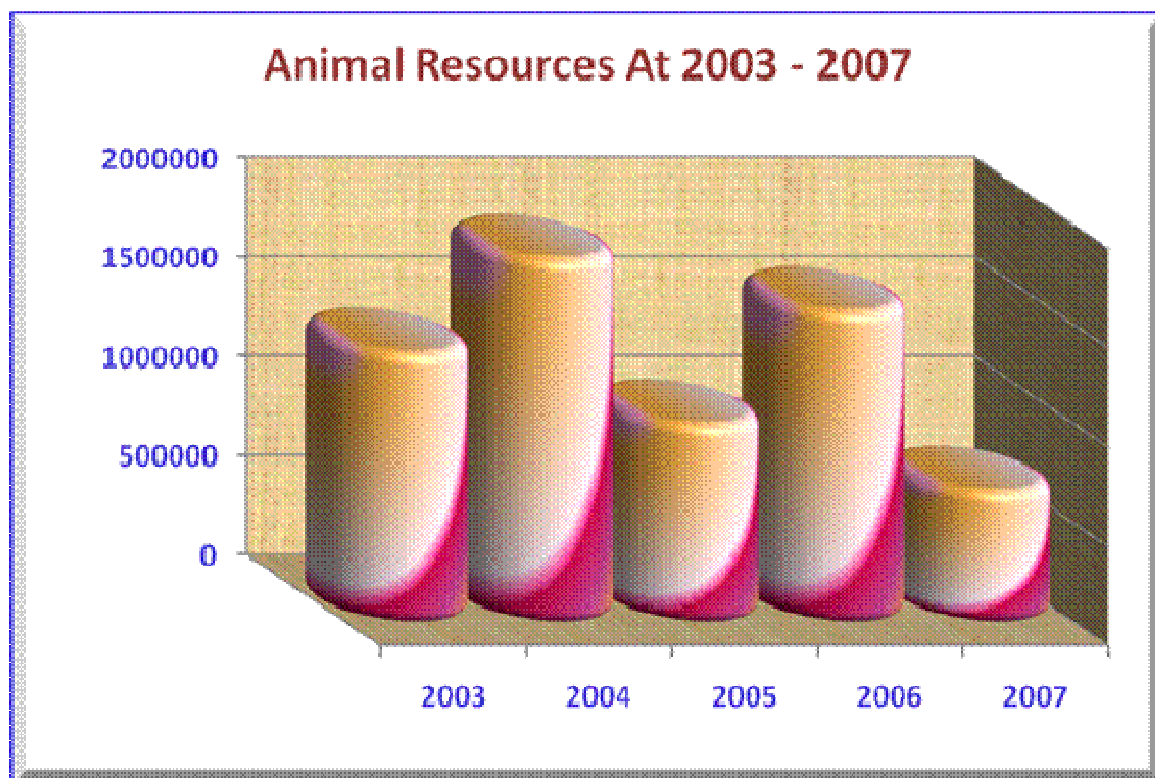

Numbers of Ships Called Portsudan 2003 -2007

No. Of Ships Called Port Sudan

At 2003 - 2007

Month	2003	2004	2005	2006	2007
Jan	94	152	171	109	89
Feb	118	82	105	92	83
Mar	105	107	185	115	97
April	100	116	95	118	83
May	114	132	155	116	99
June	90	115	127	103	89
July	98	106	130	109	86
Aug	101	112	119	96	84
Sep	92	108	105	108	85
Oct	109	106	101	84	80
Nov	95	108	109	77	73
Dec	100	135	110	107	66
Total	1216	1379	1512	1234	1014

Tones / Portsudan 2003 - 2007

Import & Export Traffic In Port Sudan 2003 - 2007

Year	2003	2004	2005	2006	2007
Import	934141	1017134	887140	1584181	1729805
Export	4113791	5652882	7514187	7686009	6219163

Animal Resources At 2003 – 2007

Month	2003	2004	2005	2006	2007
JAN	49467	715064	0	199170	40563
FEB	348746	26569	35347	129047	64568
MAR	36652	67584	50127	132856	63750
APR	49178	80132	59878	105846	59219
MAY	84306	108065	120430	111397	99503
JUNE	74510	98675	124735	72867	61210
JULY	85418	77956	57814	16087	37670
AUG	76649	57600	44072	36328	28464
SEP	143471	35341	101207	136498	138823
OCT	165568	145007	158421	107310	57510
NOV	140048	144704	16650	72160	17200
DEC	112177	280897	238841	454376	0
TOTAL	1366190	1837594	1007522	1573942	668480

Petroleum Traffic 2007

(Import & Export)

Month	Import	Export	Total
JAN	84365	19253	103618
FEB	69216	9571	78787
MAR	52891	50744	103635
APR	71766	7220	78986
MAY	76566	44161	120727
JUNE	40279	35030	75309
JULY	77740	48798	126538
AUG	45340	49914	95254
SEP	30789	54960	85749
OCT	91337	59292	150629
NOV	47733	88016	135749
DEC	72330	83978	156308
TOTAL	760352	550937	1311289